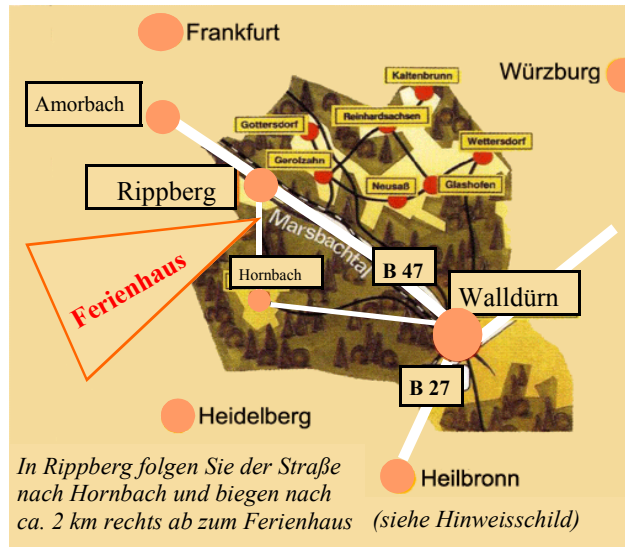

Eingebettet in die waldreiche Landschaft des Odenwaldes bietet auch die Umgebung des Ferienhauses vielfältige Möglichkeiten:

- **Walldürn**
Wallfahrtsbasilika
Elfenbeinmuseum
Römerbad, Limespfad
Frei- und Hallenbad
- **Walldürn - Gottersdorf**
Freilandmuseum
- **Amorbach**
Abteikirche, Schloß
- **Miltenberg**
Historischer Marktplatz
Miltenburg
Schiffahrt auf dem Main
Kloster Engelsberg
- **Buchen**
Mittelalterlicher Stadtkern
Freibad
- **Eberstadt**
Tropfsteinhöhle

Die ausgewählten Ziele liegen alle in einer Entfernung zwischen 8 und 22 km rund um das Ferienhaus. Rippberg hat Bahnanschluss

So finden Sie das Ferienhaus:

**Erzbischöfliches Kinder- und Jugendheim
St. Kilian
Adolf-Kolping-Str. 29
74731 Walldürn**

Herrlich im Eiderbachtal zwischen Ripberg und Hornbach gelegen, bietet Ihnen unsere Anlage einen Ort der Ruhe und Entspannung.

Gleichzeitig stehen Ihnen in der näheren Umgebung aber auch vielfältige Möglichkeiten für Unternehmungen und Ausflüge offen (siehe Rückseite).